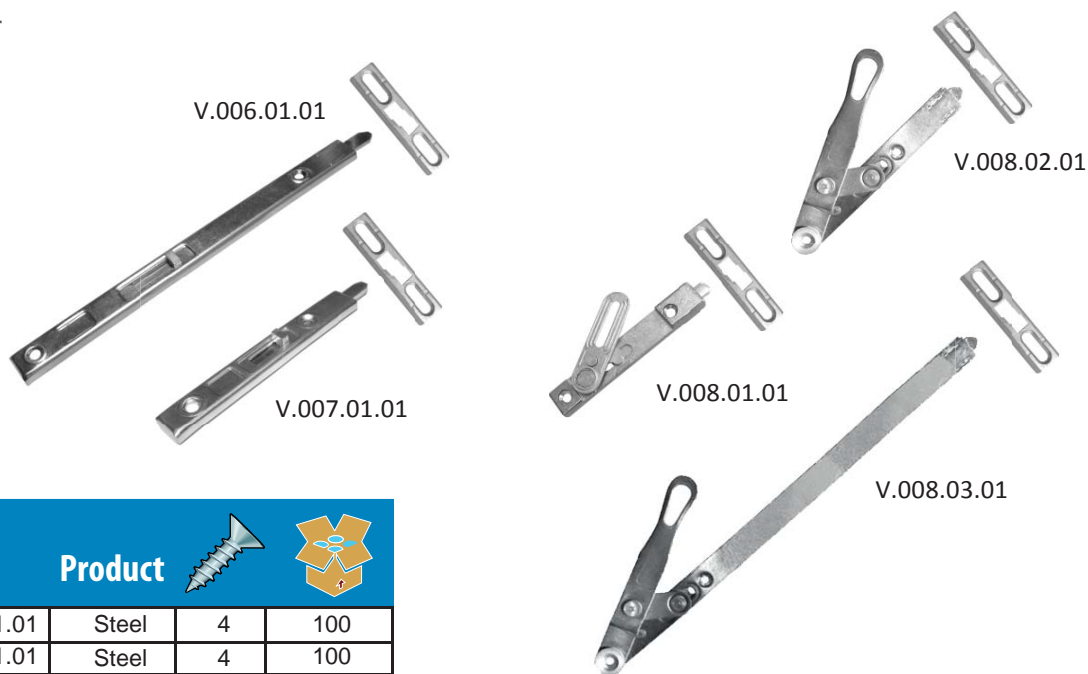

Window Catch
Пластиковая защелка белая

Product			
V.017.05.XX	Plastic	4	200
V.017.07.XX	Aluminium	4	50

Shoot Bolts
Шпингалет

Product			
V.006.01.01	Steel	4	100
V.007.01.01	Steel	4	100
V.008.01.01	Zamak	4	100
V.008.02.01	Steel	4	100
V.008.03.01	Steel	4	100

Clips
Защелка балконная длинная

Axis			
V.018.00.01	-	3	200
V.018.01.01	13	3	100
V.018.02.01	9	3	100
V.018.03.01	13	3	100
V.018.04.01	9	3	100

Sliding Centering Part
Централизованная Деталь

Axis			
V.004.13.01	-	2	250

V.009.06.01	2	250

Sliding Roller Big (One Brass Wheel)
Ролик для Раздвижки Большой Латунь

V.009.07.01	2	250

Adjustable Sliding Roller (Two Plastic Wheels)
Регулируемый Ролик для Раздвижки Двойной Пластиковый

V.009.01.01	2	100

Adjustable Sliding Roller (Two Brass Wheels)
Регулируемый Ролик для Раздвижки Двойной Латунь

V.009.08.01	2	100

Adjustable Sliding Roller (One Plastic Wheel)
Регулируемый Ролик для Раздвижки Пластиковый