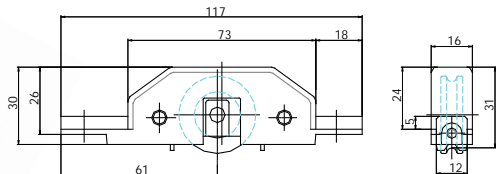

Sliding Roller Big (One Brass Wheel)
Ролик для Раздвижки Большой Латунь

V.009.07.01	2	250