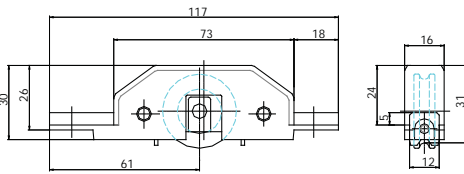

V.009.04.01	2	250

V.009.05.01	2	250

Sliding Roller Big (One Plastic Wheel)
Ролик для Раздвижки Большой Пластиковый

V.009.06.01	2	250