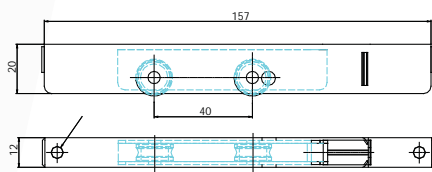

Adjustable Sliding Roller (Two Plastic Wheels)
Регулируемый Ролик для Раздвижки Двойной Пластиковый

V.009.01.01	2	100