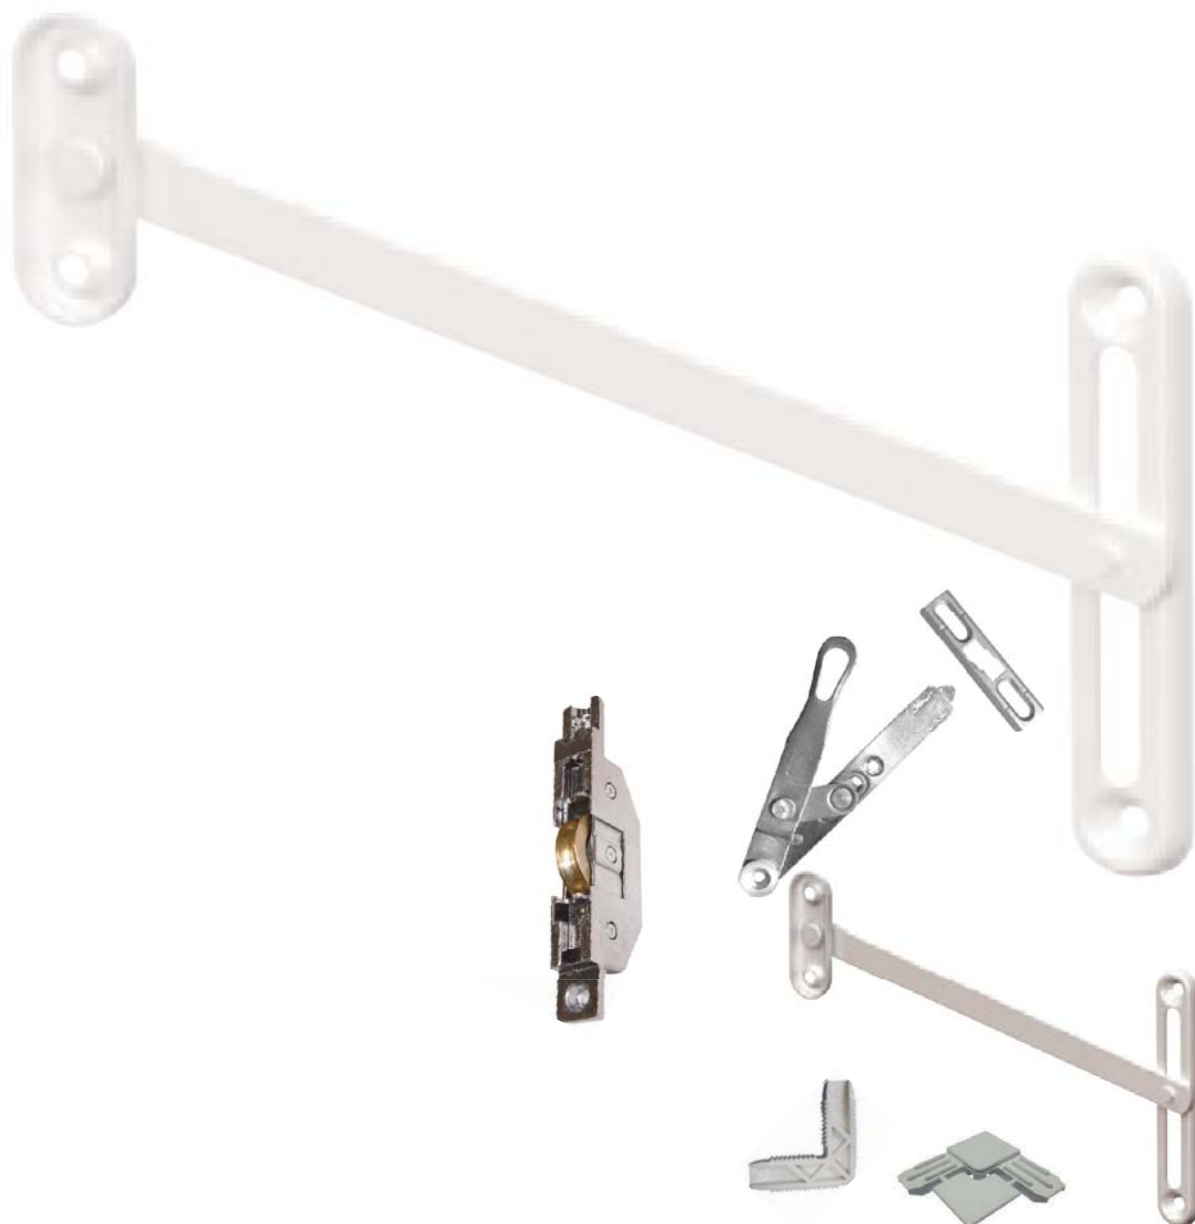

Window & Door Accessories Дополнительные Аксессуары

12.01.00 Window & Door Accessories Дополнительные Аксессуары

Tilt Stays
Фрамужная ножница

V.005.01.XX	4	200	
V.005.02.XX	4	150	
V.005.03.01	4	200	
V.07.200.00.01	3	200	

Window Catch
Пластиковая защелка белая

Product			
V.017.05.XX	Plastic	4	200
V.017.07.XX	Aluminium	4	50

Shoot Bolts
Шпингалет

Product			
V.006.01.01	Steel	4	100
V.007.01.01	Steel	4	100
V.008.01.01	Zamak	4	100
V.008.02.01	Steel	4	100
V.008.03.01	Steel	4	100

Clips
Защелка балконная длинная

Axis			
V.018.00.01	-	3	200
V.018.01.01	13	3	100
V.018.02.01	9	3	100
V.018.03.01	13	3	100
V.018.04.01	9	3	100

Sliding Centering Part
Централизованная Деталь

Axis			
V.004.13.01	-	2	250

V.009.06.01	2	250

Sliding Roller Big (One Brass Wheel)
Ролик для Раздвижки Большой Латунь

V.009.07.01	2	250

Adjustable Sliding Roller (Two Plastic Wheels)
Регулируемый Ролик для Раздвижки Двойной Пластиковый