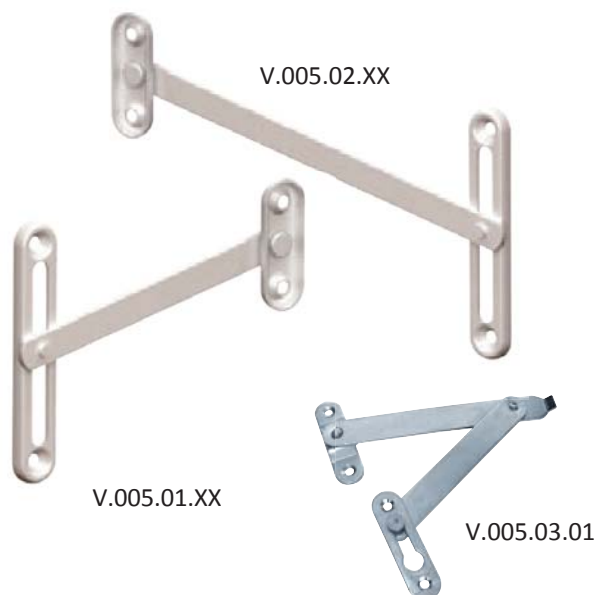

Window & Door Accessories Дополнительные Аксессуары

12.01.00 Window & Door Accessories Дополнительные Аксессуары

Tilt Stays
Фрамужная ножница

V.005.01.XX	4	200	
V.005.02.XX	4	150	
V.005.03.01	4	200	
V.07.200.00.01	3	200	

Window Catch
Пластиковая защелка белая

Product			
V.017.05.XX	Plastic	4	200
V.017.07.XX	Aluminium	4	50

Shoot Bolts
Шпингалет

Product			
V.006.01.01	Steel	4	100
V.007.01.01	Steel	4	100
V.008.01.01	Zamak	4	100
V.008.02.01	Steel	4	100
V.008.03.01	Steel	4	100

Clips
Защелка балконная длинная

Axis			
V.018.00.01	-	3	200
V.018.01.01	13	3	100
V.018.02.01	9	3	100
V.018.03.01	13	3	100
V.018.04.01	9	3	100

Sliding Centering Part
Централизованная Деталь

Axis			
V.004.13.01	-	2	250

V.009.06.01	2	250

Sliding Roller Big (One Brass Wheel)
Ролик для Раздвижки Большой Латунь

V.009.07.01	2	250

Adjustable Sliding Roller (Two Plastic Wheels)
Регулируемый Ролик для Раздвижки Двойной Пластиковый