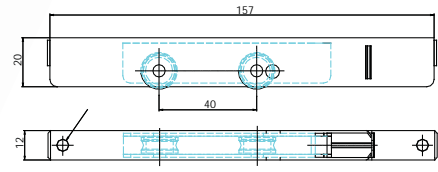

V.009.08.01	2	100

V.009.02.01	2	120

V.009.09.01	2	120