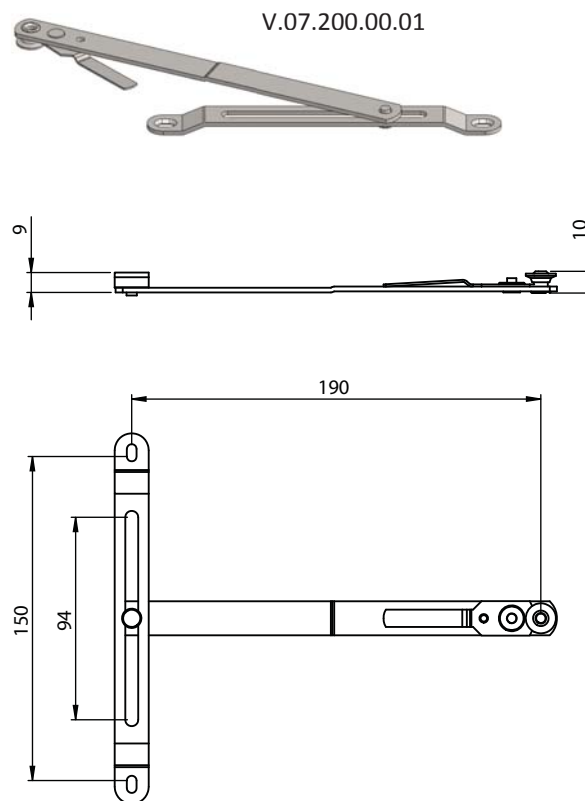

Tilt Stays
Фрамужная ножница

V.005.01.XX	4	200	
V.005.02.XX	4	150	
V.005.03.01	4	200	
V.07.200.00.01	3	200