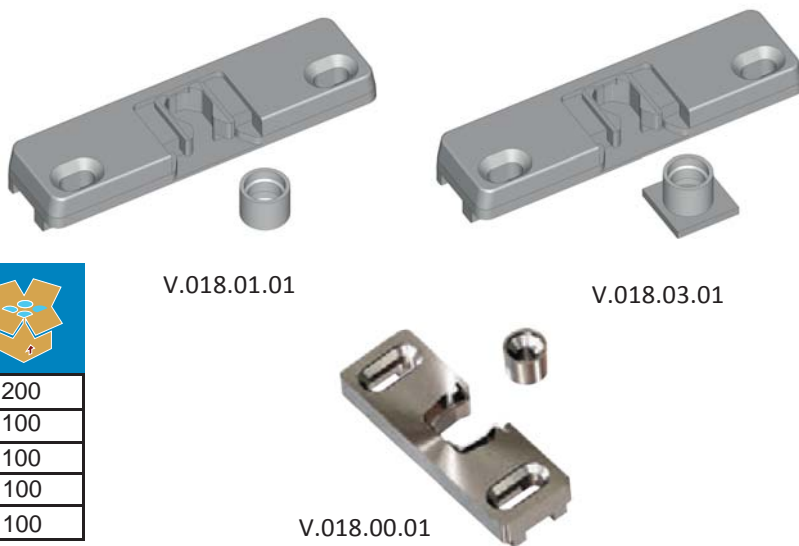

Window Catch
Пластиковая защелка белая

Product			
V.017.05.XX	Plastic	4	200
V.017.07.XX	Aluminium	4	50

Shoot Bolts
Шпингалет

Product			
V.006.01.01	Steel	4	100
V.007.01.01	Steel	4	100
V.008.01.01	Zamak	4	100
V.008.02.01	Steel	4	100
V.008.03.01	Steel	4	100

Clips
Защелка балконная длинная

Axis			
V.018.00.01	-	3	200
V.018.01.01	13	3	100
V.018.02.01	9	3	100
V.018.03.01	13	3	100
V.018.04.01	9	3	100

Sliding Centering Part
Централизованная Деталь

Axis			
V.004.13.01	-	2	250